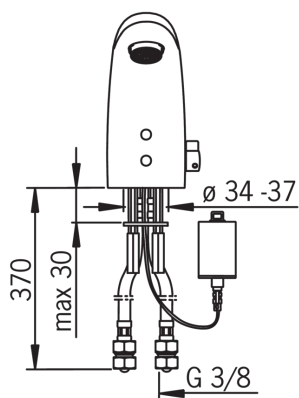

Запасные части

SP6150F

	Код
01	199266V
02	600659V
03	199206V
04	199205V
05	199201V
06	199212V
07	199208V
08	199417V
09	198330
10	600705/10
11	199257/2
12	198473/2