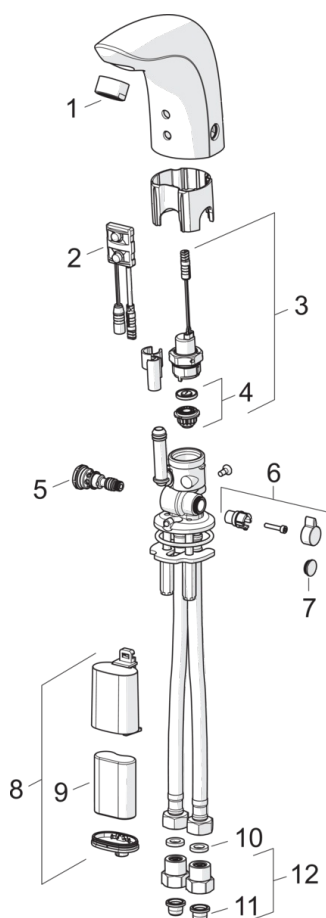

Запасные части

SP6150F

	Код
01	199266V
02	600659V
03	199206V
04	199205V
05	199201V
06	199212V
07	199208V
08	199417V
09	198330
10	600705/10
11	199257/2
12	198473/2