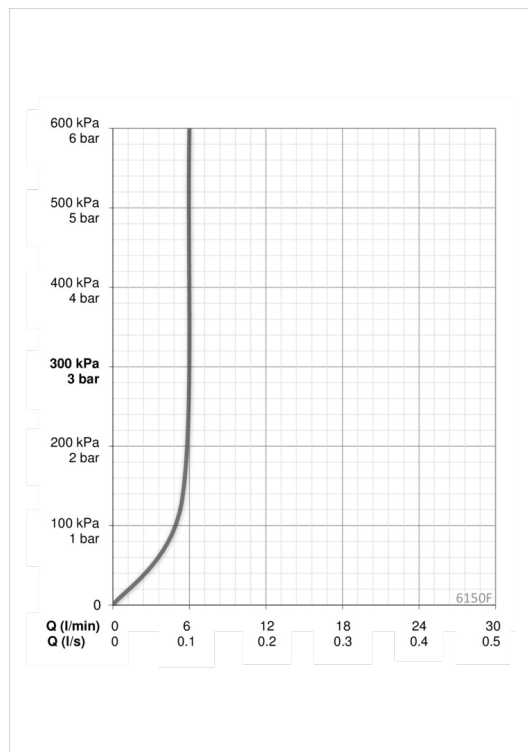

Сертификация для питьевой воды

WRAS	1301013