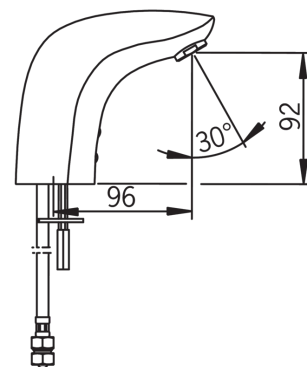

Запасные части

SP6150F

	Код
01	199266V
02	600659V
03	199206V
04	199205V
05	199201V
06	199212V
07	199208V
08	199417V
09	198330
10	600705/10
11	199257/2
12	198473/2